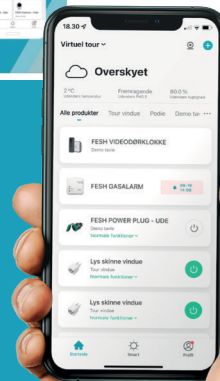

Denne geniale FESH SMART Dørklokke giver dig besked på mobilen, når nogen ringer på døren... uanset hvor du befinder dig. Kobles blot på dit Wi-Fi og forbindes til FESH app'en. "vandtæt" udendørs tryk er batteriløst, strøm genereres ved tryk på knappen. Indendørs modtager (lydgiver) til stikkontakten giver dig 32 valgfri melodier i HQ kvalitet, 4 lydstyrker og kraftigt LED lys.

Rækkevide op til 150 meter og mulighed for at udvide med op til 3 ekstra tryk fx til bagdør (art nr. 102055) og du kan tilmeld vælge forskellig lyd for hvert tryk.

FESH-app'en henter du gratis lige her >>>>>

HVAD ER FESH SMART HOME?

LIGHT

Energirigtige lyskilder til hele hjemmet

COMFORT

Gør hverdagen lettere for dig

SAFETY

Alarmer der gi'r dig optimal tryghed

Det danskudviklede FESH-koncept samler enkel styring af hjemmest lys, komfort og sikkerhed i én app. Det kræver kun opkobling til dit eget WiFi, så kan du styrer dit hjem fra telefonen, uanset hvor du befinder dig. Fesh består af en lang række Smart-produkter og kan bl.a. stemmestyres via f.eks. Google, Alexa eller Siri. Fesh-appen accepterer desuden Zigbee produkter fra andre producenter samt andre produkter der benytter TUYA-software.