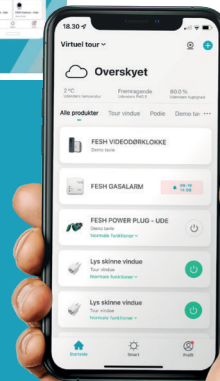

Denne geniale FESH SMART Dørklokke giver dig besked på mobilen, når nogen ringer på døren... uanset hvor du befinder dig. Kobles blot på dit Wi-Fi og forbindes til FESH app'en. "vandtæt" udendørs tryk er batteriløst, strøm genereres ved tryk på knappen. Indendørs modtager (lydgiver) til stikkontakten giver dig 32 valgfri melodier i HQ kvalitet, 4 lydstyrker og kraftigt LED lys.

Rækkevide op til 150 meter og mulighed for at udvide med op til 3 ekstra tryk fx til bagdør (art nr. 102056) og du kan tilmeld vælge forskellig lyd for hvert tryk.

FESH-app'en henter du gratis lige her >>>>>

HVAD ER FESH SMART HOME?

LIGHT

Energirigtige lyskilder til hele hjemmet

COMFORT

Gør hverdagen lettere for dig

SAFETY

Alarmer der gi'r dig optimal tryghed

Det danskudviklede FESH-koncept samler enkel styring af hjemmest lys, komfort og sikkerhed i én app. Det kræver kun opkobling til dit eget WiFi, så kan du styre dit hjem fra telefonen, uanset hvor du befinder dig. Fesh består af en lang række Smart-produkter og kan bl.a. stemmestyres via f.eks. Google, Alexa eller Siri. Fesh-appen accepterer desuden Zigbee produkter fra andre producenter samt andre produkter der benytter TUYA-software.