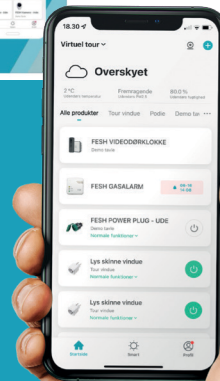

Ekstra "vandtæt" dørtryk til fx bagdør til FESH SMART Dørklokken som giver dig besked på telefonen, når nogen ringer på døren. FESH SMART Trykket er batteriløst. Strøm genereres ved tryk på knappen. Kan også bruges som melde- og alarmknap sammen med dørklokken.

FESH-app'en henter du gratis lige her >>>>>

## HVAD ER FESH SMART HOME?

**LIGHT**

Energirigtige lyskilder til hele hjemmet

**COMFORT**

Gør hverdagen lettere for dig

**SAFETY**

Alarmer der gi'r dig optimal tryghed

Det danskudviklede FESH-koncept samler enkel styring af hjemmest lys, komfort og sikkerhed i én app. Det kræver kun opkobling til dit eget WiFi, så kan du styre dit hjem fra telefonen, uanset hvor du befinder dig. Fesh består af en lang række Smart-produkter og kan bl.a. stemmestyres via f.eks. Google, Alexa eller Siri. Fesh-appen accepterer desuden Zigbee produkter fra andre producenter samt andre produkter der benytter TUYA-software.