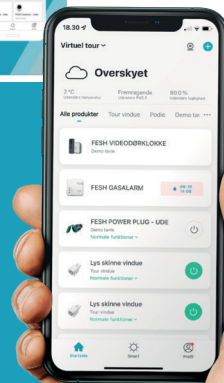

Med SMART 4-TRYK kan du let styre dine FESH produkter. Trykket, der passer i markedets rammer, har 12 valgfrie funktioner du selv programmerer, f.eks. "lysscene", "dæmpet lys", "tænd/sluk alt" eller hvad du har brug for.

SMART 4-TRYK er trådløst og kompakt, så det kan anbringes hvor som helst, f.eks. på væg eller bord.

Du kan anvende flere SMART 4-TRYK på samme tid, og de kan indstilles individuelt med forskellige funktioner i f.eks. entré, køkken, soveværelse og stue.

* Bemærk: Produktet kræver art. no. 203010 Universal gateway – Zigbee

FESH-app'en henter du gratis lige her >>>>>

HVAD ER FESH SMART HOME?

LIGHT

Energirigtige lyskilder til hele hjemmet

COMFORT

Gør hverdagen lettere for dig

SAFETY

Alarmer der gi'r dig optimal tryghed

Det danskudviklede FESH-koncept samler enkel styring af hjemmest lys, komfort og sikkerhed i én app. Det kræver kun opkobling til dit eget WiFi, så kan du styre dit hjem fra telefonen, uanset hvor du befinder dig. Fesh består af en lang række Smart-produkter og kan bl.a. stemmestyres via f.eks. Google, Alexa eller Siri. Fesh-appen accepterer desuden Zigbee produkter fra andre producenter samt andre produkter der benytter TUYA-software.