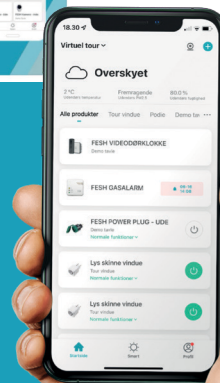

Med SMART 4-TRYK kan du let styre dine FESH produkter. Trykket, der passer i markedets rammer, har 12 valgfrie funktioner du selv programmerer, f.eks. "lysscene", "dæmpet lys", "tænd/sluk alt" eller hvad du har brug for.

SMART 4-TRYK er trådløst og kompakt, så det kan anbringes hvor som helst, f.eks. på væg eller bord.

Du kan anvende flere SMART 4-TRYK på samme tid, og de kan indstilles individuelt med forskellige funktioner i f.eks. entré, køkken, soveværelse og stue.

* Bemærk: Produktet kræver art. no. 203010 Universal gateway – Zigbee

FESH-app'en henter du gratis lige her >>>>>

HVAD ER FESH SMART HOME?

LIGHT

Energirigtige lyskilder til hele hjemmet

COMFORT

Gør hverdagen lettere for dig

SAFETY

Alarmer der gi'r dig optimal tryghed

Det danskudviklede FESH-koncept samler enkel styring af hjemmest lys, komfort og sikkerhed i én app. Det kræver kun opkobling til dit eget WiFi, så kan du styre dit hjem fra telefonen, uanset hvor du befinder dig. Fesh består af en lang række Smart-produkter og kan bl.a. stemmestyres via f.eks. Google, Alexa eller Siri. Fesh-appen accepterer desuden Zigbee produkter fra andre producenter samt andre produkter der benytter TUYA-software.